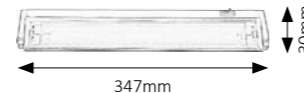

Easy light MG

WARM
White

A
INCL.

2361

• 8W (480lm, 2700K) incl.
G5 / T5 / 1x max. 8W • IP20
white

347mm

30mm

A+
INCL.

2363

• 21W (1890lm, 2700K) incl.
G5 / T5 / 1x max. 21W • IP20
white

910mm

30mm

A
INCL.

2362

• 13W (820lm, 2700K) incl.
G5 / T5 / 1x max. 13W • IP20
white

580mm

30mm

A
INCL.

2365

• 13W (820lm, 2700K) incl.
G5 / T5 / 1x max. 13W • IP20
silver

580mm

30mm

A
INCL.

2364

• 8W (480lm, 2700K) incl.
G5 / T5 / 1x max. 8W • IP20
silver

347mm

30mm

A+
INCL.

2366

• 21W (1890lm, 2700K) incl.
G5 / T5 / 1x max. 21W • IP20
silver

910mm

30mm

This picture is for illustration. • A fotó csak illusztráció. • Bild ist nur für Illustration.