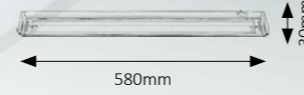

2363

• 21W (1890lm, 2700K) incl.
G5 / T5 / 1x max. 21W • IP20
white

910mm

30mm

A
INCL.

2362

• 13W (820lm, 2700K) incl.
G5 / T5 / 1x max. 13W • IP20
white

580mm